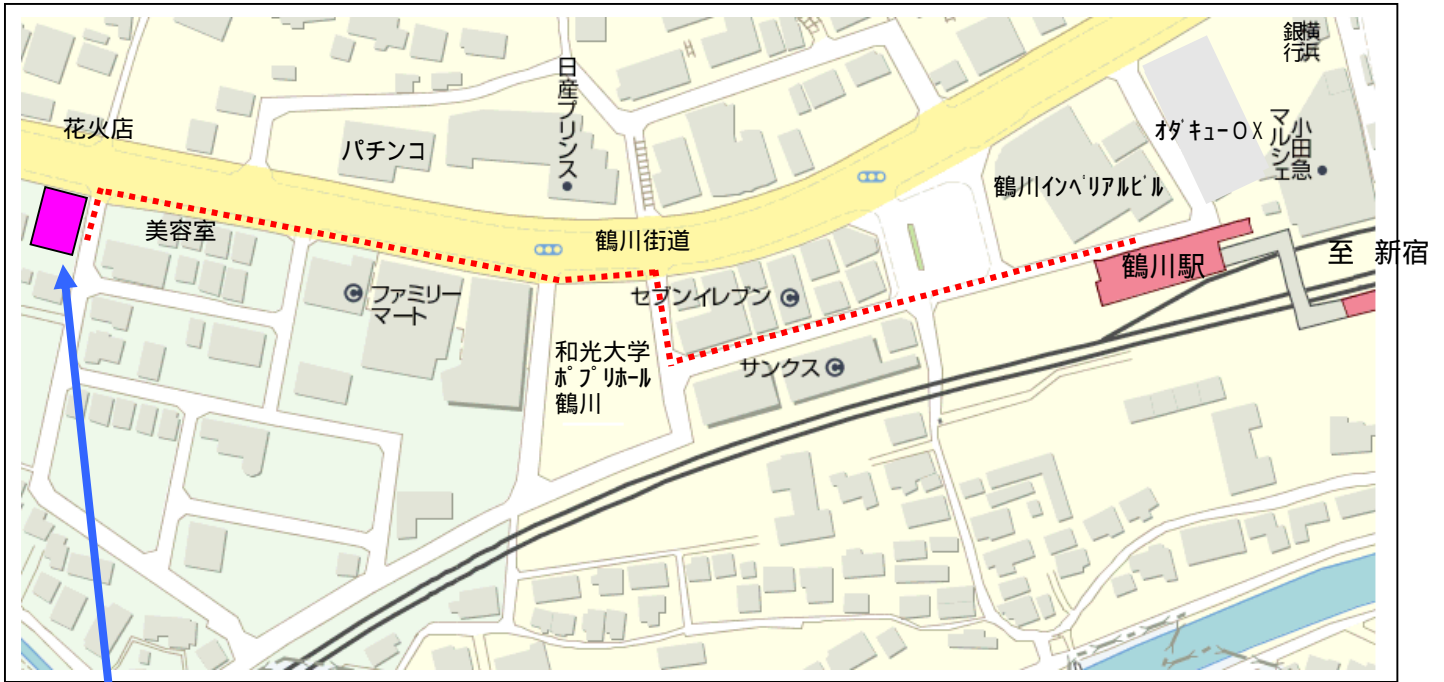

案内図

至 小田原

株式会社 プラトンジャパン

〒195-0062

東京都町田市大蔵町 56 鶴川アカデメイアビル

TEL 042-734-8088 (代) FAX 042-737-6708

[最寄駅] 小田急線 鶴川駅下車徒歩5分

新宿から「快速急行」または「急行」で約20分、

「新百合ヶ丘」駅で「準急」または「各停」に乗り換え2駅目です。